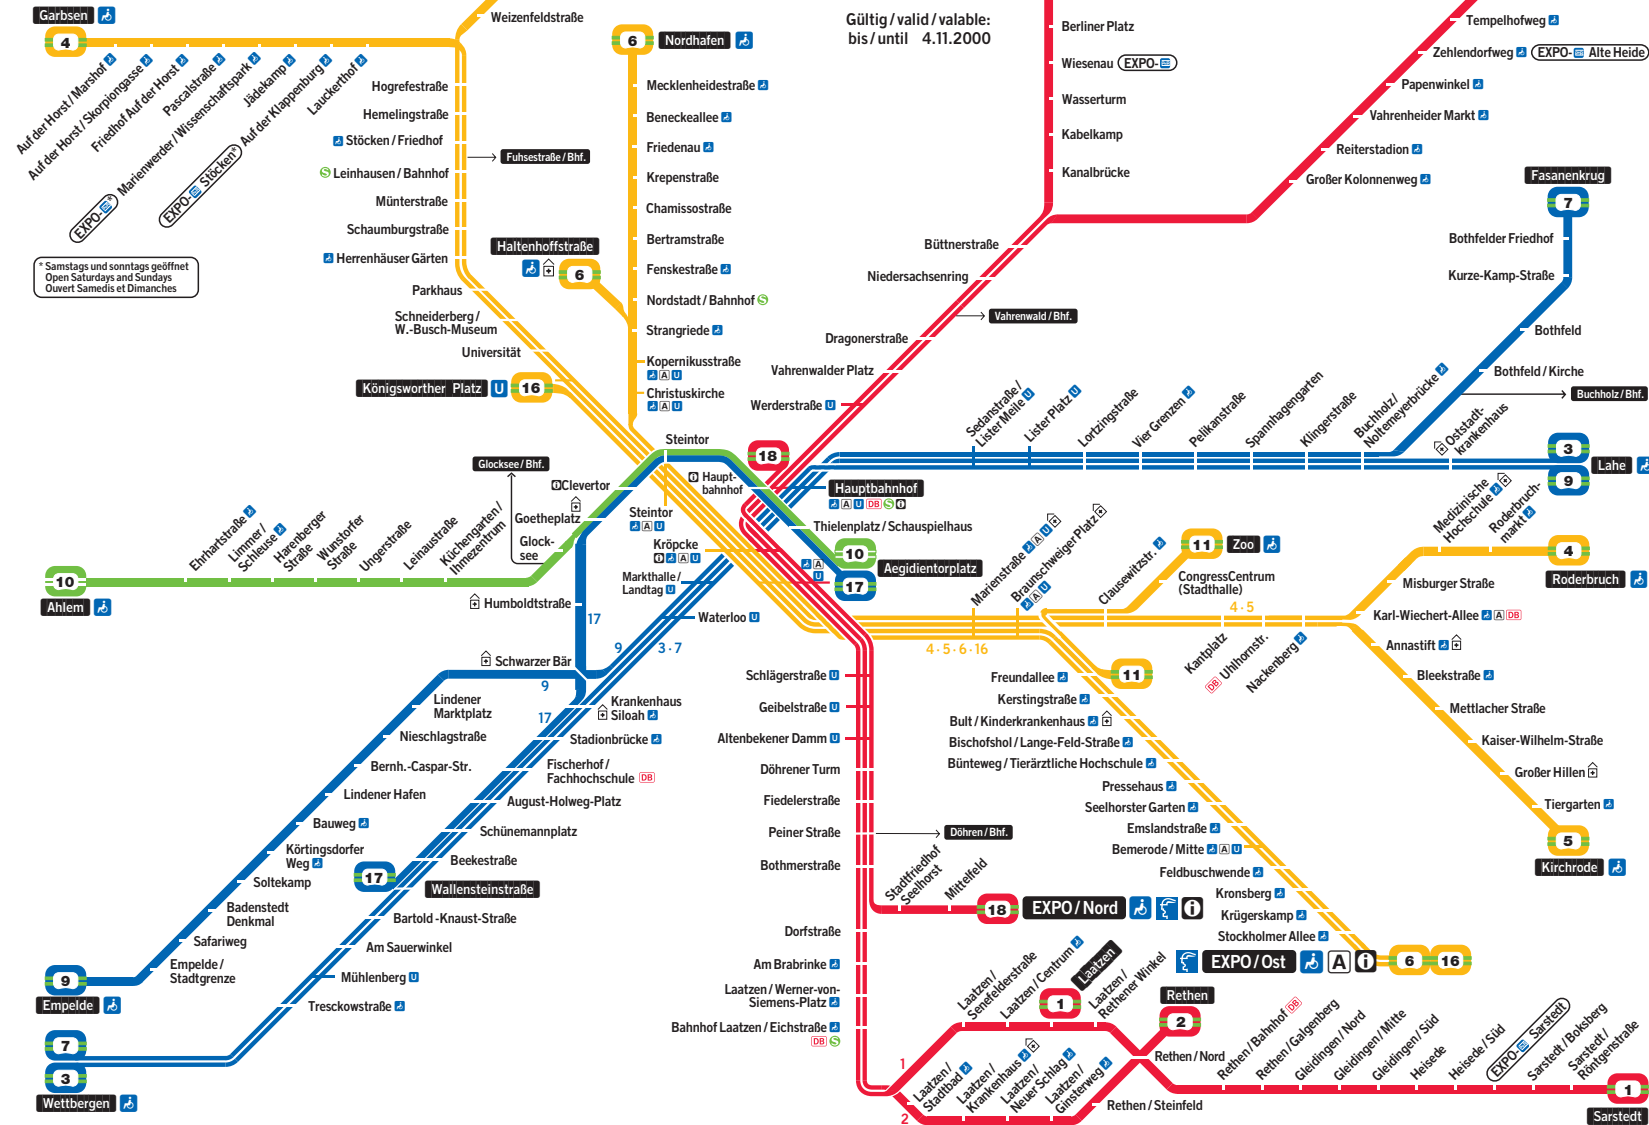

Stadtbahnlinie	Tram line	Ligne de tram
Haltestelle	Stop	Arrêt
Tunnelstation	Station	Station
Aufzug	Lift	Ascenseur
Information	Information	Information
Anschluss an DB	Interchange with DB	Correspondance DB
Anschluss an S-Bahn	Interchange with suburban train	Correspondance RER
Krankenhaus / Klinik	Hospital	Accès / sortie sans marche
Stufenloser Zu- / Abgang	Level entry / exit	Parc de dissuasion
Park and Ride	Park and Ride	

üstara StadtBahn

Hannover

Tram network of Hanover
Réseau tram de Hanovre
Gültig / valid / valable:
bis / until 4.11.2000